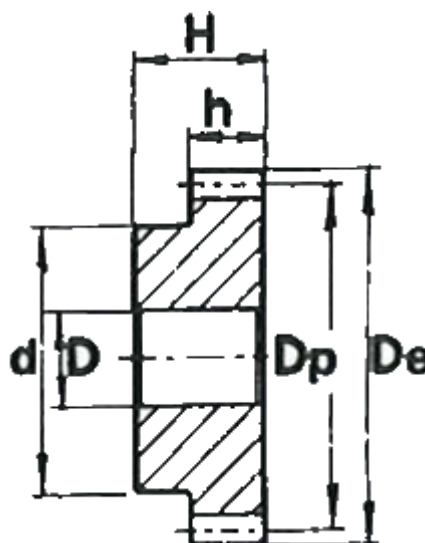

Varenummer: 616501020063
Beskrivelse: Cylindrisk tandhjul med nav
63 tdr. Modul 2

Mål

Antal tænder = 63
d = 80
D = 20
De = 130
Deling (Pitch) = 6.2832
Dp = 126
H = 35
h = 20

Modul = 2